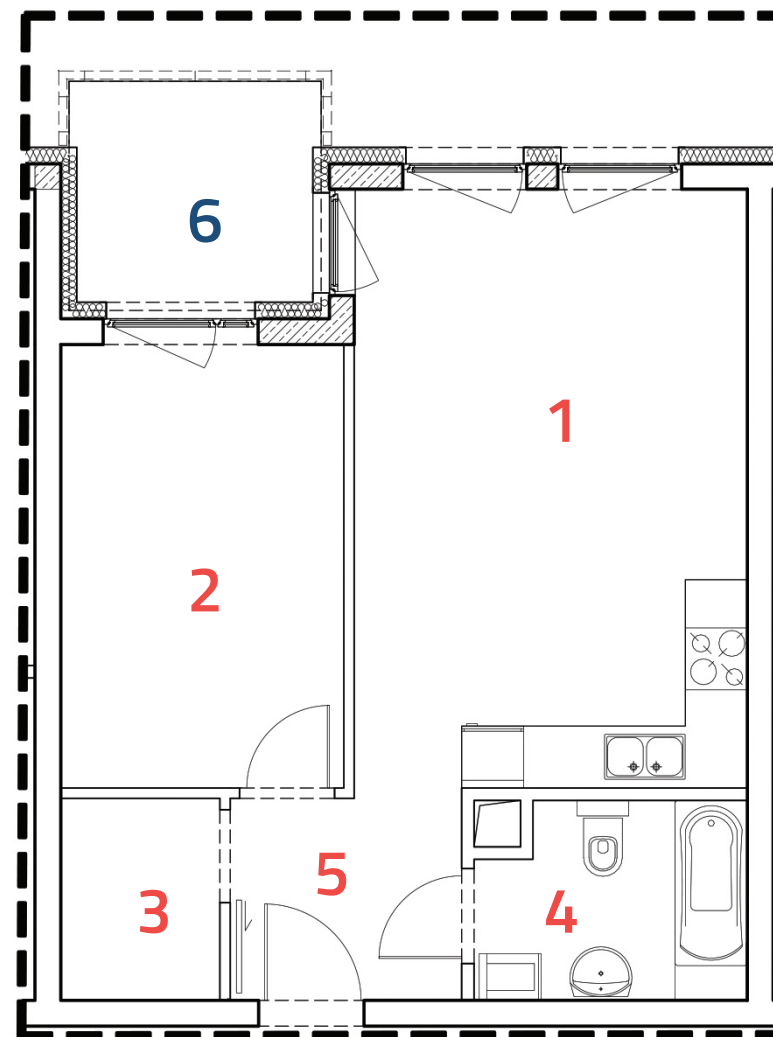

## mieszkanie B10

I piętro

2

45,13m<sup>2</sup>

KONDYGNACJA

ILOŚĆ POKOI

POWIERZCHNIA

1	salon + aneks	21,76 m <sup>2</sup>
2	pokój	11,56 m <sup>2</sup>
3	garderoba	2,90 m <sup>2</sup>
4	łazienka	4,66 m <sup>2</sup>
5	hol	4,25 m <sup>2</sup>
6	balkon	4,98 m <sup>2</sup>