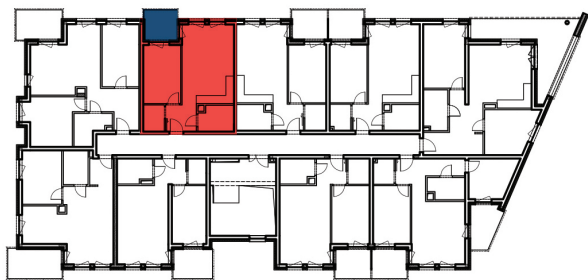

## mieszkanie B10

I piętro

2

45,13m<sup>2</sup>

KONDYGNACJA

ILOŚĆ POKOI

POWIERZCHNIA

1	salon + aneks	21,76 m <sup>2</sup>
2	pokój	11,56 m <sup>2</sup>
3	garderoba	2,90 m <sup>2</sup>
4	łazienka	4,66 m <sup>2</sup>
5	hol	4,25 m <sup>2</sup>
6	balkon	4,98 m <sup>2</sup>