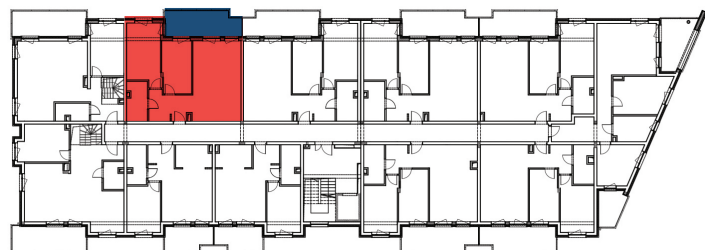

## mieszkanie A24

II piętro

3

66,14m<sup>2</sup>

KONDYGNACJA

ILOŚĆ POKOI

POWIERZCHNIA

1	salon + aneks	27,45 m <sup>2</sup>
2	pokój 1	10,84 m <sup>2</sup>
3	pokój 2	14,27 m <sup>2</sup>
4	łazienka	5,52 m <sup>2</sup>
5	hol	8,06 m <sup>2</sup>
6	balkon	13,19 m <sup>2</sup>