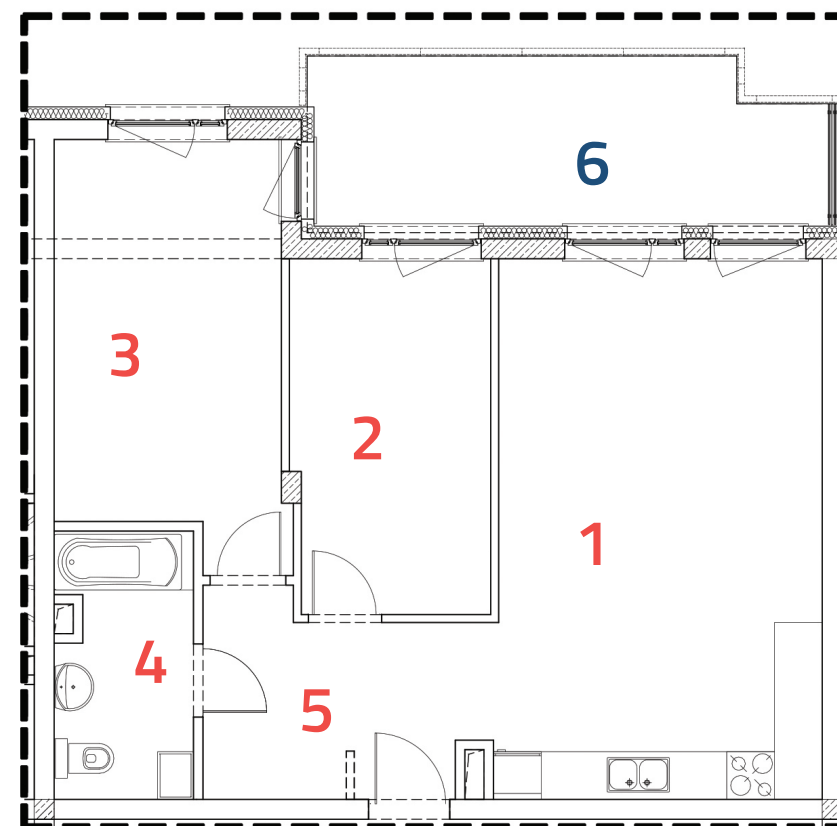

## mieszkanie A24

II piętro

3

66,14m<sup>2</sup>

KONDYGNACJA

ILOŚĆ POKOI

POWIERZCHNIA

1	salon + aneks	27,45 m <sup>2</sup>
2	pokój 1	10,84 m <sup>2</sup>
3	pokój 2	14,27 m <sup>2</sup>
4	łazienka	5,52 m <sup>2</sup>
5	hol	8,06 m <sup>2</sup>
6	balkon	13,19 m <sup>2</sup>