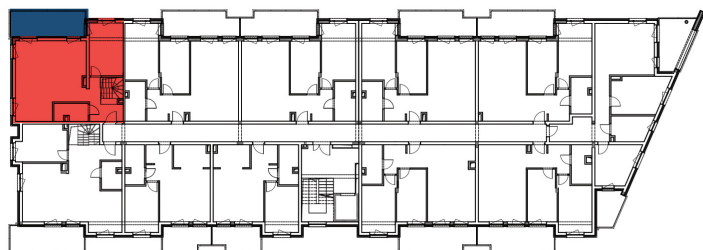

## mieszkanie A23

II piętro

3

118,16m<sup>2</sup>

KONDYGNACJA

ILOŚĆ POKOI

POWIERZCHNIA

1	salon + aneks	35,33 m <sup>2</sup>
2	pokój	12,47 m <sup>2</sup>
3	łazienka	4,26 m <sup>2</sup>
4	hol + klatka schodowa	10,12 m <sup>2</sup>
5	balkon 1	13,32 m <sup>2</sup>
6	balkon 2	13,32 m <sup>2</sup>
7	antresola	55,98 m <sup>2</sup>