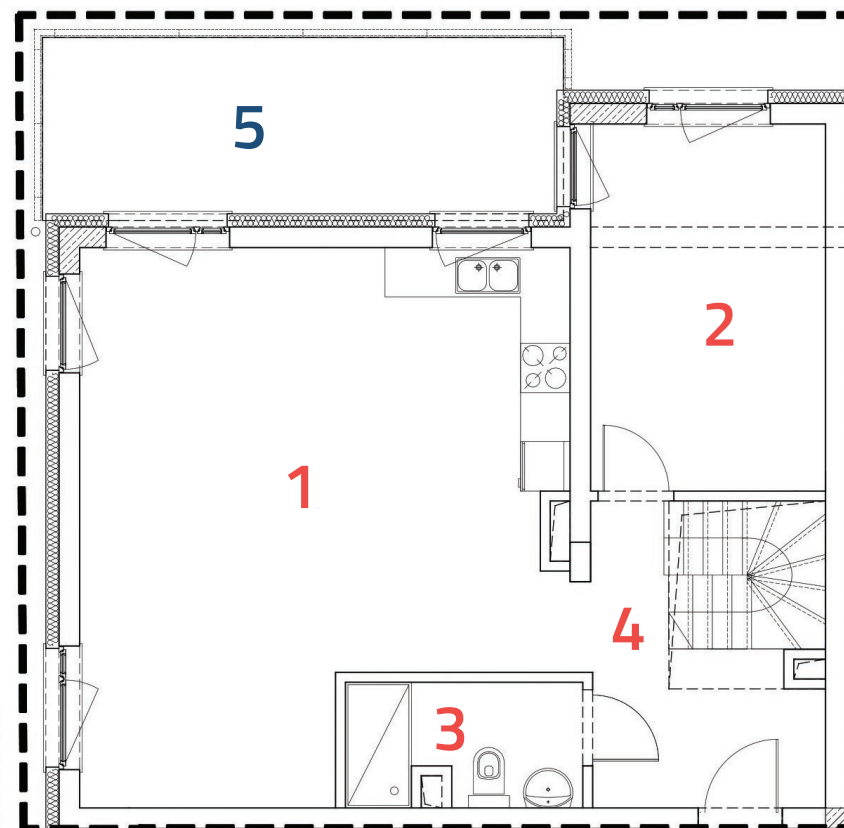

## mieszkanie A23

II piętro

3

118,16m<sup>2</sup>

KONDYGNACJA

ILOŚĆ POKOI

POWIERZCHNIA

1	salon + aneks	35,33 m <sup>2</sup>
2	pokój	12,47 m <sup>2</sup>
3	łazienka	4,26 m <sup>2</sup>
4	hol + klatka schodowa	10,12 m <sup>2</sup>
5	balkon 1	13,32 m <sup>2</sup>
6	balkon 2	13,32 m <sup>2</sup>
7	antresola	55,98 m <sup>2</sup>