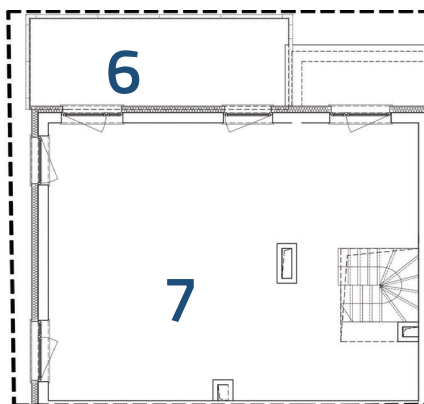

## mieszkanie A23

II piętro

3

118,16m<sup>2</sup>

KONDYGNACJA

ILOŚĆ POKOI

POWIERZCHNIA

1	salon + aneks	35,33 m <sup>2</sup>
2	pokój	12,47 m <sup>2</sup>
3	łazienka	4,26 m <sup>2</sup>
4	hol + klatka schodowa	10,12 m <sup>2</sup>
5	balkon 1	13,32 m <sup>2</sup>
6	balkon 2	13,32 m <sup>2</sup>
7	antresola	55,98 m <sup>2</sup>