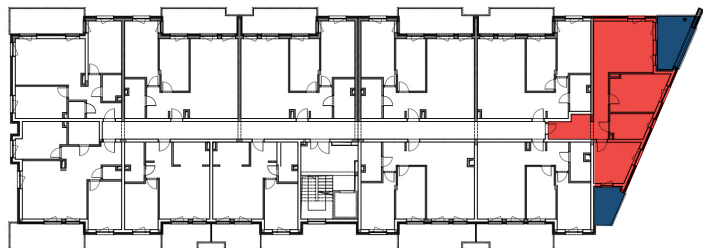

## mieszkanie A17

I piętro

KONDYGNACJA

3

ILOŚĆ POKOI

67,60m<sup>2</sup>

POWIERZCHNIA

1	salon + aneks	21,81 m <sup>2</sup>
2	pokój 1	14,05 m <sup>2</sup>
3	pokój 2	11,36 m <sup>2</sup>
4	łazienka	6,81 m <sup>2</sup>
5	hol	13,57 m <sup>2</sup>
6	balkon 1	6,07 m <sup>2</sup>
7	balkon 2	11,53 m <sup>2</sup>