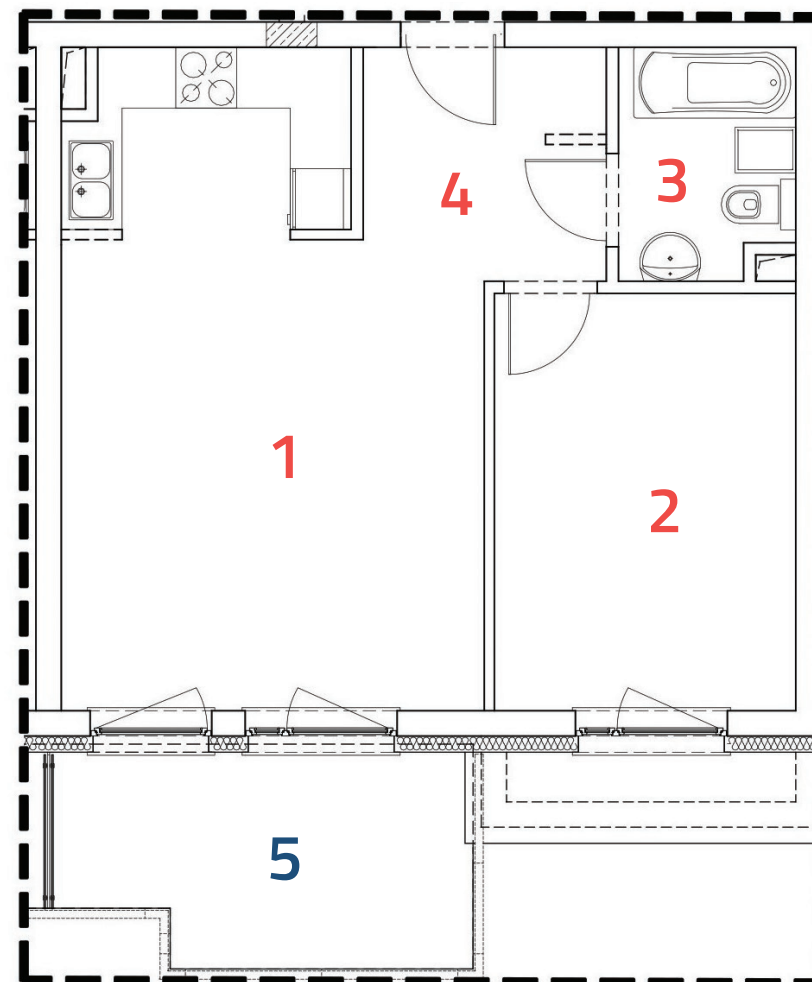

Finansowa 100

mieszkanie A40

III piętro

2

44,65m²

KONDYGNACJA

ILOŚĆ POKOI

POWIERZCHNIA

1	salon + aneks	23,66 m ²
2	pokój	12,04 m ²
3	łazienka	3,72 m ²
4	hol	5,23 m ²
5	balkon	8,09 m ²