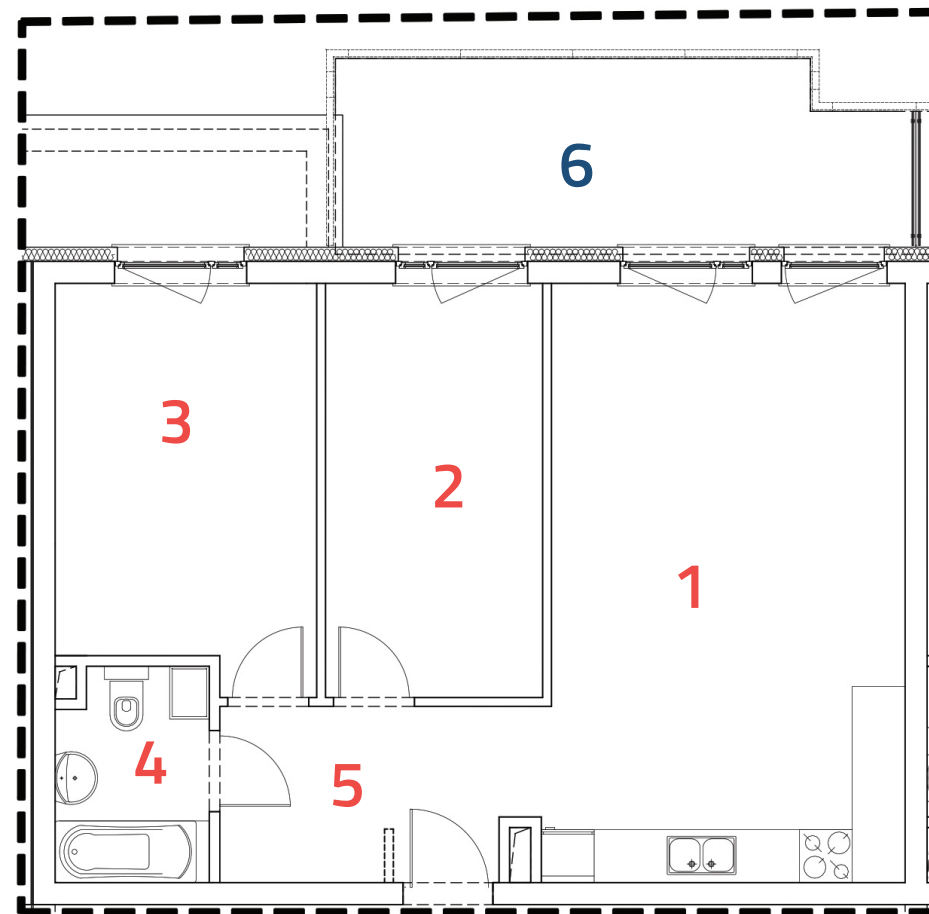

Finansowa 100

mieszkanie A36

III piętro

3

62,20m²

KONDYGNACJA

ILOŚĆ POKOI

POWIERZCHNIA

1	salon + aneks	27,20 m ²
2	pokój 1	11,37 m ²
3	pokój 2	12,84 m ²
4	łazienka	3,99 m ²
5	hol	6,80 m ²
6	balkon	12,86 m ²