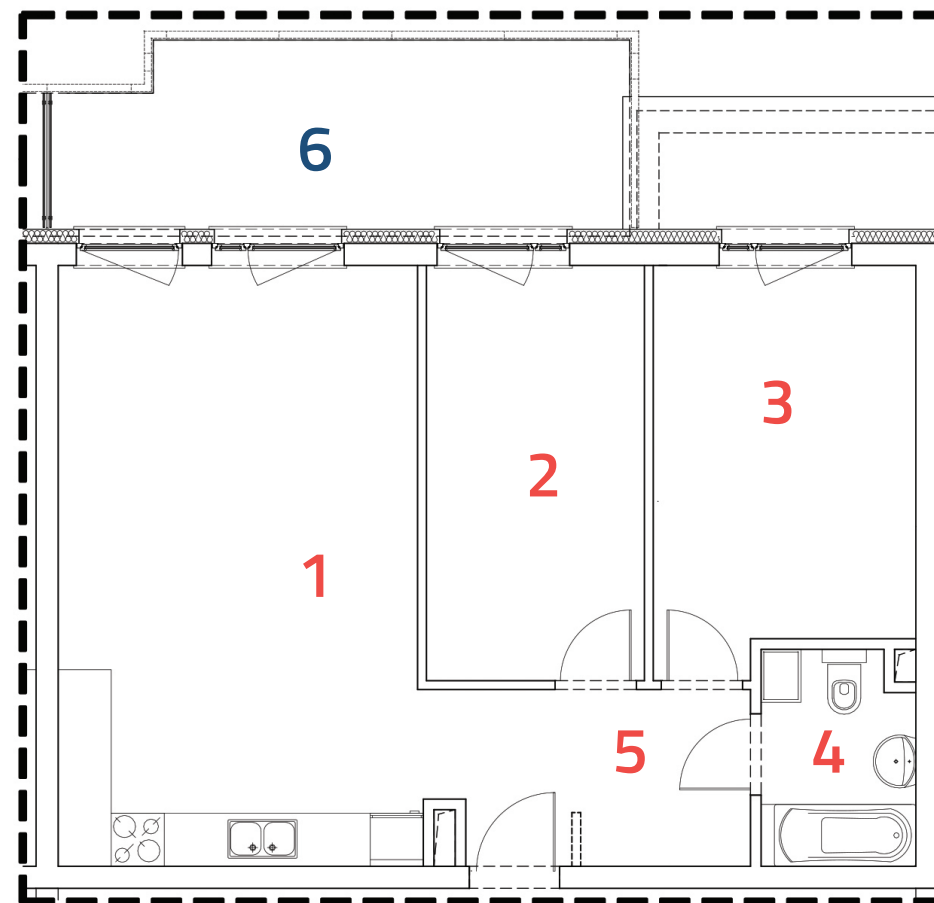

Finansowa 100

mieszkanie A35

III piętro

KONDYGNACJA

3

ILOŚĆ POKOI

62,42m²

POWIERZCHNIA

1	salon + aneks	27,44 m ²
2	pokój 1	11,37 m ²
3	pokój 2	12,84 m ²
4	łazienka	3,99 m ²
5	hol	6,78 m ²
6	balkon	12,86 m ²