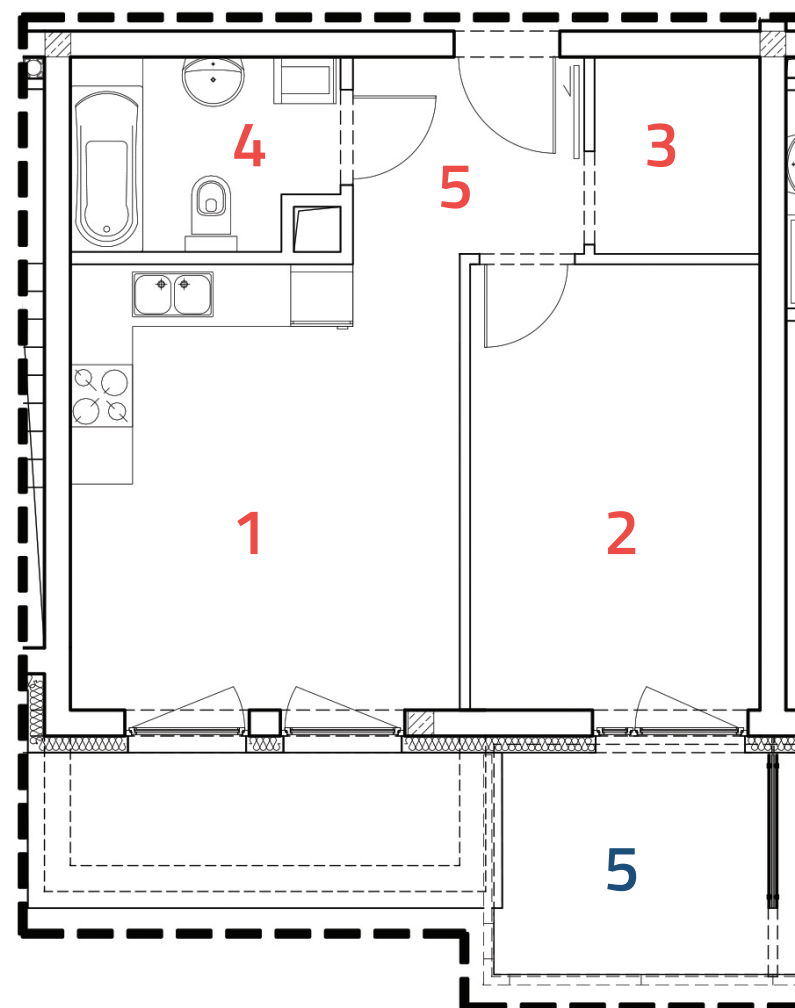

## mieszkanie B31

III piętro

2

39,30m<sup>2</sup>

KONDYGNACJA

ILOŚĆ POKOI

POWIERZCHNIA

1	salon + aneks	16,02 m <sup>2</sup>
2	pokój	11,80 m <sup>2</sup>
3	garderoba	2,92 m <sup>2</sup>
4	łazienka	4,44 m <sup>2</sup>
5	hol	4,12 m <sup>2</sup>
5	balkon	5,63 m <sup>2</sup>