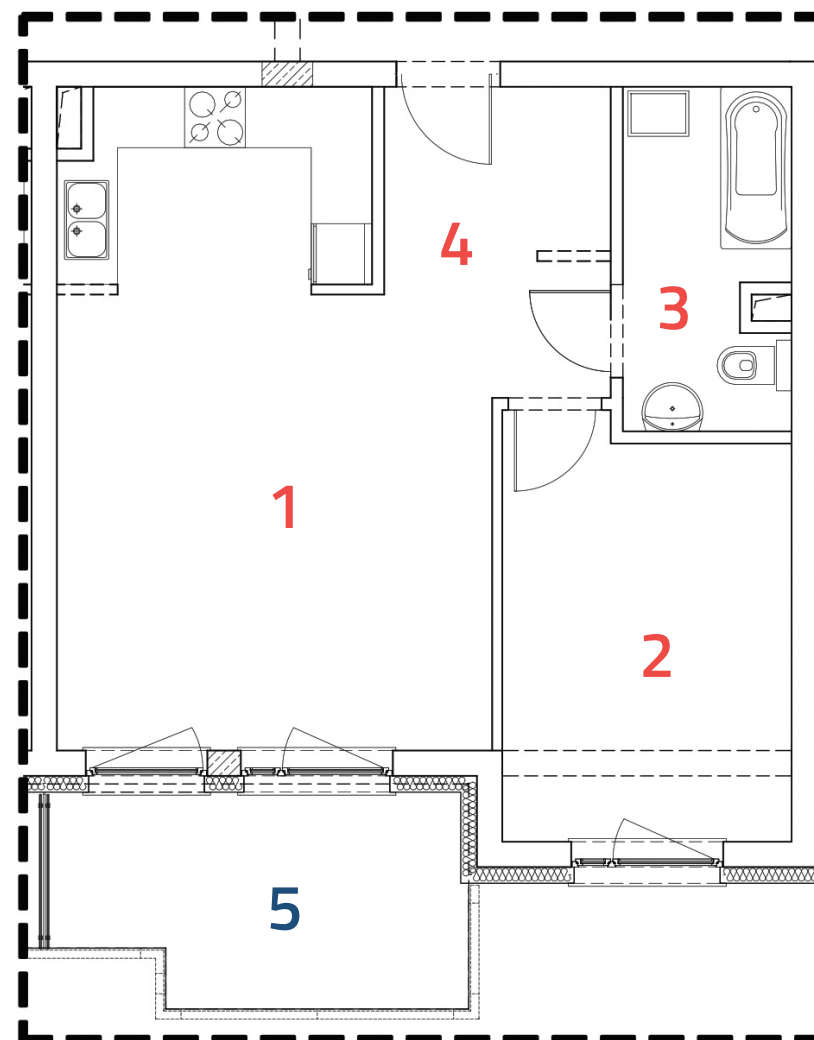

Finansowa 100

mieszkanie A31

II piętro

KONDYGNACJA

2

ILOŚĆ POKOI

47,12m²

POWIERZCHNIA

1	salon + aneks	24,95 m ²
2	pokój	11,36 m ²
3	łazienka	5,23 m ²
4	hol	5,58 m ²
5	balkon	8,09 m ²