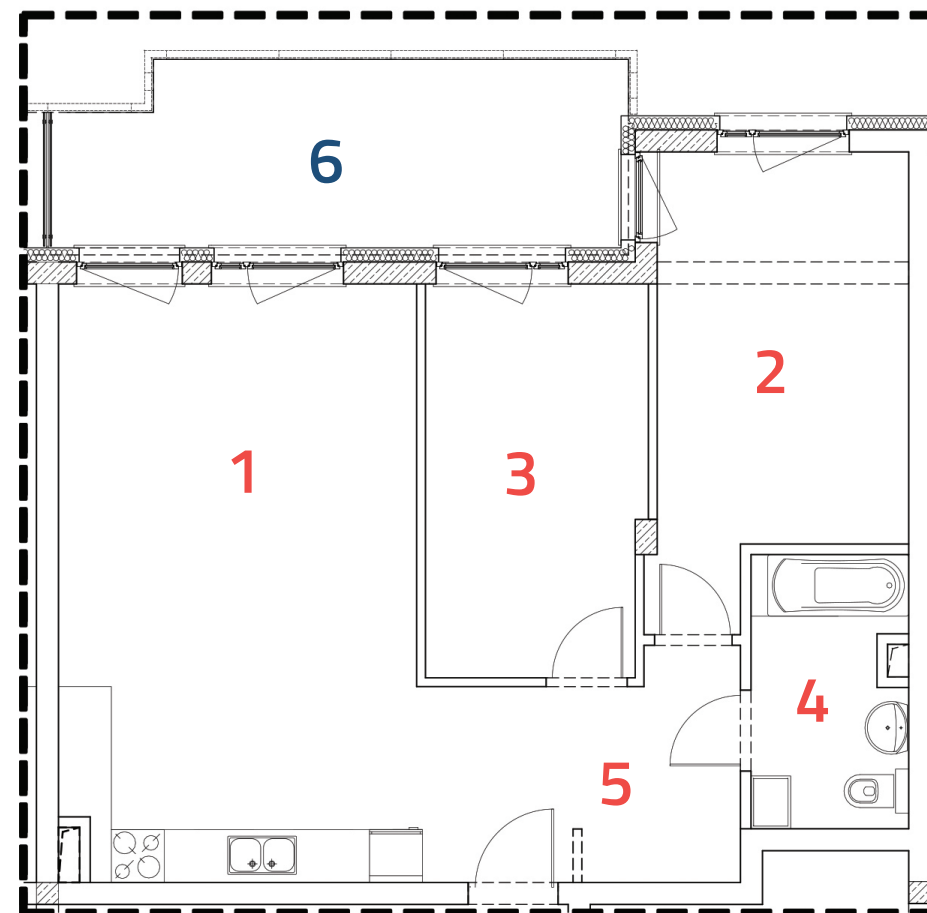

Finansowa 100

mieszkanie A27

II piętro

KONDYGNACJA

3

ILOŚĆ POKOI

65,12m²

POWIERZCHNIA

| | | |
|---|---------------|----------------------|
| 1 | salon + aneks | 27,25 m ² |
| 2 | pokój 1 | 10,84 m ² |
| 3 | pokój 2 | 13,57 m ² |
| 4 | łazienka | 5,19 m ² |
| 5 | hol | 8,27 m ² |
| 6 | balkon | 13,19 m ² |