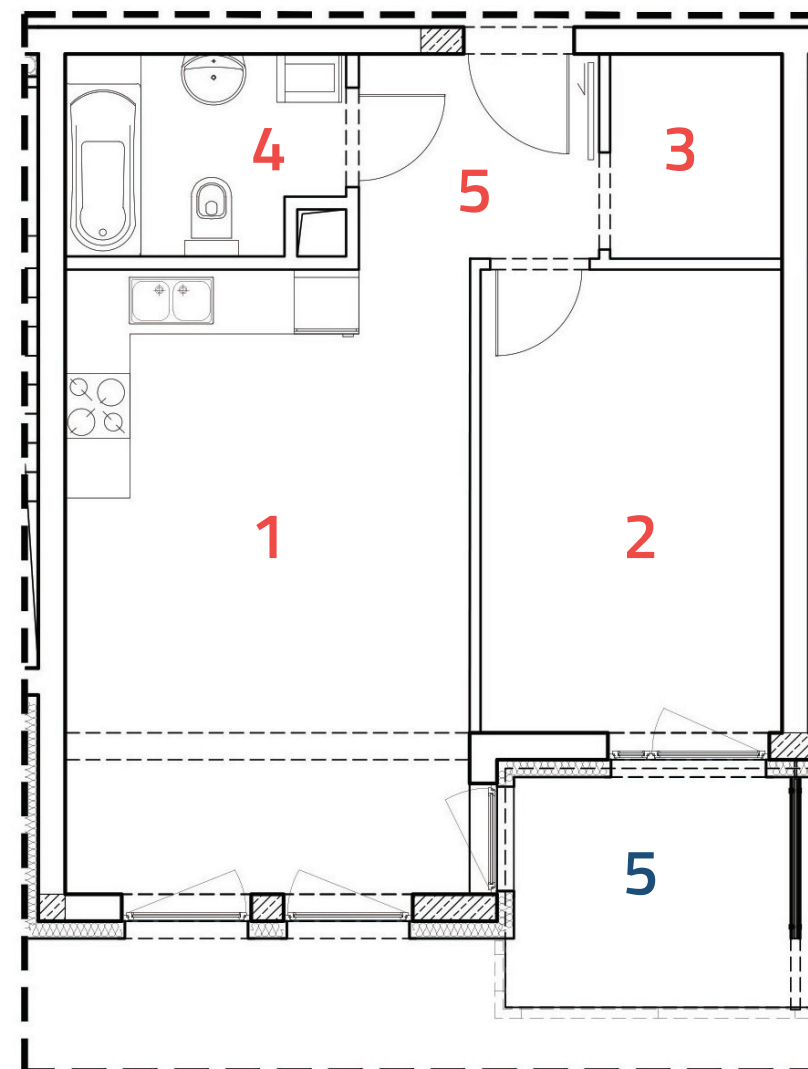

Finansowa 100

mieszkanie B24

II piętro

2

44,78m²

KONDYGNACJA

ILOŚĆ POKOI

POWIERZCHNIA

1	salon + aneks	21,49 m ²
2	pokój	11,81 m ²
3	garderoba	2,92 m ²
4	łazienka	4,45 m ²
5	hol	4,11 m ²
5	balkon	5,63 m ²