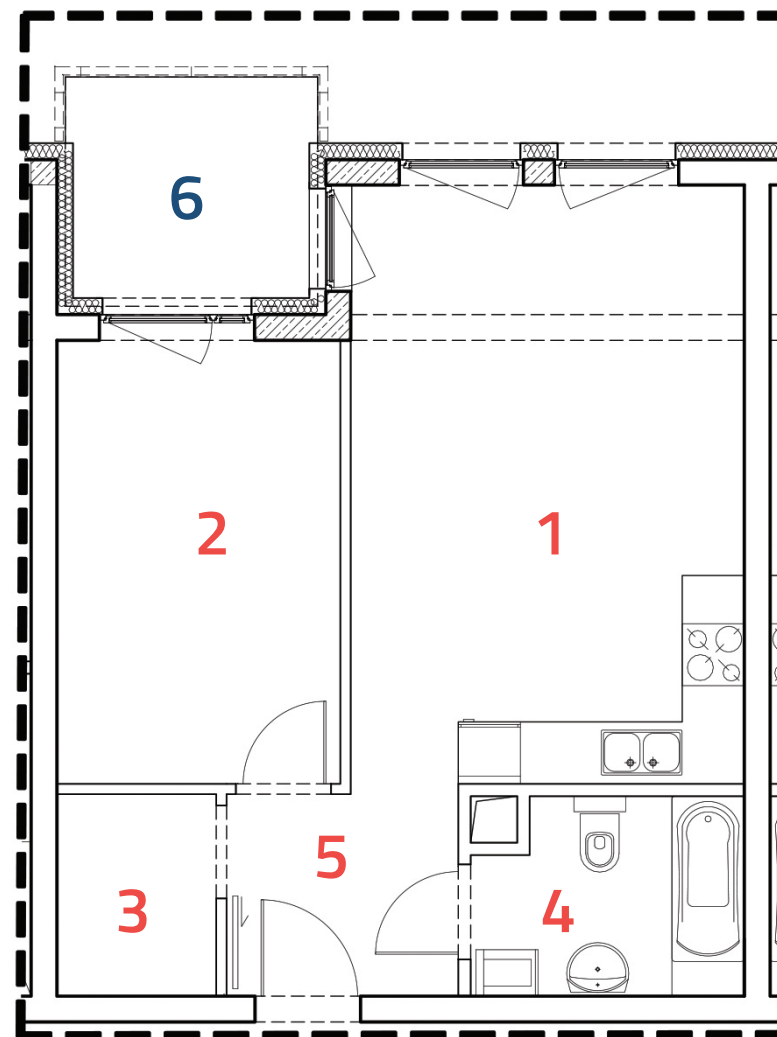

Finansowa 100

mieszkanie B19

II piętro

2

45,12m²

KONDYGNACJA

ILOŚĆ POKOI

POWIERZCHNIA

1	salon + aneks	21,76 m ²
2	pokój	11,55 m ²
3	garderoba	2,90 m ²
4	łazienka	4,66 m ²
5	hol	4,25 m ²
6	balkon	4,98 m ²